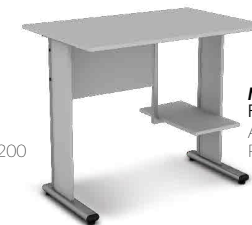

MESA RETA CONEXÃO ACOPLADA
Alt.: 750 | Larg.: 1800
Prof.: 600

MESA DE REUNIÃO REDONDA
Alt.: 750
Diam.: 1000/1100/1200

MESA RACK P/ COMPUTADOR
Alt.: 750 | Larg.: 900
Prof.: 600