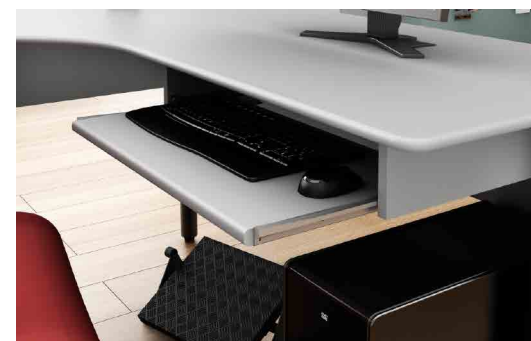

POLTRONAS E CADEIRAS MARTIFLEX

TECLADO RETRÁTIL

GAVETEIRO FIXO COM TRAVA SIMULTÂNEA

MESA | CONEXÃO ACOPLADA

A evolução nos layouts dos escritórios impulsiona a criação de espaços abertos, integrados por móveis interativos. É nesse contexto que a SPEQ apresenta a sua linha para staff, que se caracteriza pelo excelente custo-benefício de um mobiliário multifuncional. Toda a linha pode ser utilizada separadamente ou em composições integradas para múltiplos usuários.