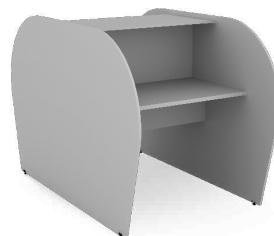

LIXEIRA
Alt.: 300
Larg.: 250
Prof.: 250

APOIO PARA PÉS
3 POSIÇÕES
Larg.: 400
Prof.: 300

DESENHO TÉCNICO | GUARDIANA GOOL

ÚNICO/INICIAL FECHADO
Larg.: 1030
Prof.: 915 | Alt.: 1210
Tampo: 1000 x 604mm

CENTRAL/FINAL FECHADO
Larg.: 1015
Prof.: 915 | Alt.: 1210
Tampo: 1000 x 604mm