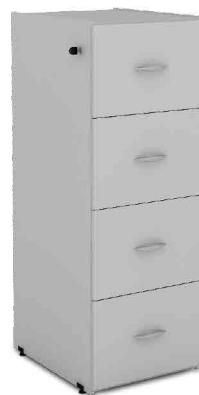

POLTRONAS E CADEIRAS MARTIFLEX

DESENHO TÉCNICO | SPEQ

ARMÁRIO BAIXO

Alt.: 830 | Larg.: 800 | Prof.: 390

ARMÁRIO ALTO

Alt.: 1580 | Larg.: 800 | Prof.: 390

ARMÁRIO ALTO SEMI ABERTO

Alt.: 1580 | Larg.: 800 | Prof.: 390