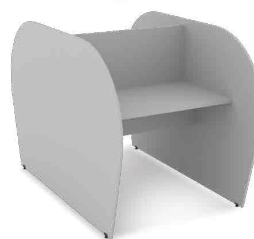

LIXEIRA
Alt.: 300
Larg.: 250
Prof.: 250

APOIO PARA PÉS
3 POSIÇÕES
Larg.: 400
Prof.: 300

DESENHO TÉCNICO | GUARDIANA GOOL

ÚNICO/INICIAL FECHADO
Larg.: 1030
Prof.: 915 | Alt.: 1210
Tampo: 1000 x 604mm

CENTRAL/FINAL FECHADO
Larg.: 1015
Prof.: 915 | Alt.: 1210
Tampo: 1000 x 604mm

ÚNICO/INICIAL DUPLO C/ PRATELEIRA
Larg.: 1030
Prof.: 1830 | Alt.: 1210
Tampo: 1000 x 604mm

CENTRAL/FINAL DUPLO C/ PRATELEIRA
Larg.: 1030
Prof.: 915 | Alt.: 1210
Tampo: 1000 x 604mm

ÚNICO/INICIAL ABERTO
Larg.: 1030
Prof.: 915 | Alt.: 1210
Tampo: 1000 x 604mm

CENTRAL/FINAL ABERTO
Larg.: 1015
Prof.: 915 | Alt.: 1210
Tampo: 1000 x 604mm

ÚNICO/INICIAL DUPLO
Larg.: 1030
Prof.: 1830 | Alt.: 1210
Tampo: 1000 x 604mm

CENTRAL/FINAL DUPLO
Larg.: 1015
Prof.: 1830 | Alt.: 1210
Tampo: 1000 x 604mm

ÚNICO/INICIAL FECHADO C/ PRATELEIRA
Larg.: 1030
Prof.: 915 | Alt.: 1210
Tampo: 1000 x 604mm

CENTRAL/FINAL FECHADO
Larg.: 1015
Prof.: 915 | Alt.: 1210
Tampo: 1000 x 604mm

KIT POSTO DE TRABALHO DUPLO EM MDP