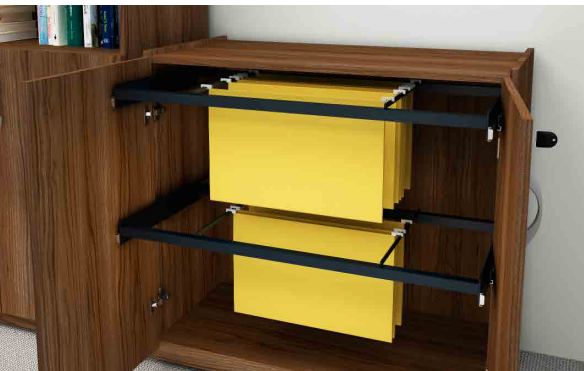

ARMÁRIO BAIXO | PASTA SUSPensa

Conheça mais nossas opções para sala de reuniões! A Speq tem o que você precisa para tornar esse ambiente de trabalho um cenário ideal para o sucesso.

POLTRONAS E CADEIRAS MARTIFLEX