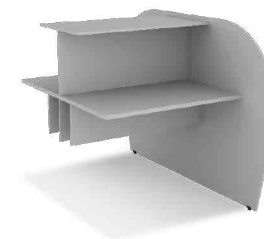

ÚNICO/INICIAL DUPLO C/ PRATELEIRA
Larg.: 1030
Prof.: 1830 | Alt.: 1210
Tampo: 1000 x 604mm

CENTRAL/FINAL DUPLO C/ PRATELEIRA
Larg.: 1030
Prof.: 915 | Alt.: 1210
Tampo: 1000 x 604mm