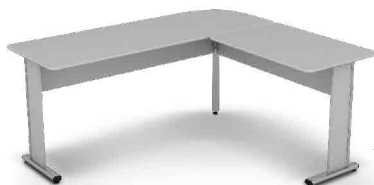

ARMÁRIOS | SPEQ - 15 mm

MESA COM CONEXÃO AUXILIAR ACOPLADA
Alt.: 750 | Larg.: 1700
Prof.: 1500

MESA DE REUNIÃO RETANGULAR
Alt.: 750 | Larg.: 2000
Prof.: 900