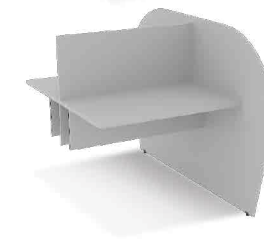

LIXEIRA
Alt.: 300
Larg.: 250
Prof.: 250

APOIO PARA PÉS
3 POSIÇÕES
Larg.: 400
Prof.: 300

DESENHO TÉCNICO | GUARDIANA GOOL

ÚNICO/INICIAL FECHADO
Larg.: 1030
Prof.: 915 | Alt.: 1210
Tampo: 1000 x 604mm

CENTRAL/FINAL FECHADO
Larg.: 1015
Prof.: 915 | Alt.: 1210
Tampo: 1000 x 604mm

ÚNICO/INICIAL DUPLO C/ PRATELEIRA
Larg.: 1030
Prof.: 1830 | Alt.: 1210
Tampo: 1000 x 604mm

CENTRAL/FINAL DUPLO C/ PRATELEIRA
Larg.: 1030
Prof.: 915 | Alt.: 1210
Tampo: 1000 x 604mm

ÚNICO/INICIAL ABERTO
Larg.: 1030
Prof.: 915 | Alt.: 1210
Tampo: 1000 x 604mm

CENTRAL/FINAL ABERTO
Larg.: 1015
Prof.: 915 | Alt.: 1210
Tampo: 1000 x 604mm

ÚNICO/INICIAL DUPLO
Larg.: 1030
Prof.: 1830 | Alt.: 1210
Tampo: 1000 x 604mm

CENTRAL/FINAL DUPLO
Larg.: 1015
Prof.: 1830 | Alt.: 1210
Tampo: 1000 x 604mm

ÚNICO/INICIAL FECHADO C/ PRATELEIRA
Larg.: 1030
Prof.: 915 | Alt.: 1210
Tampo: 1000 x 604mm

CENTRAL/FINAL FECHADO
Larg.: 1015
Prof.: 915 | Alt.: 1210
Tampo: 1000 x 604mm

KIT POSTO DE TRABALHO DUPLO EM MDP