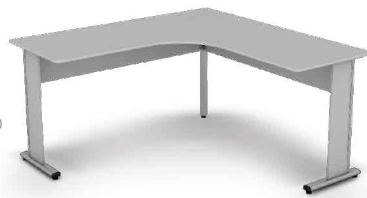

MESA EM "L" ATENDIMENTO
Alt.: 750 | Larg.: 1400/1400/1500/1500 | 1600/1600
Prof.: 600

MESA EM "L"
Alt.: 750 | Larg.: 1100/1300 | 1200/1200 | 1200/1500/1300/1300 | 1400/1400/1500/1500 | 1600/1600
Prof.: 600