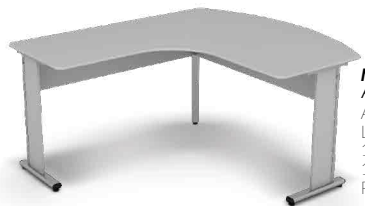

MESA EM "L" ATENDIMENTO
Alt.: 750 | Larg.: 1400/1400/1500/1500 | 1600/1600
Prof.: 600