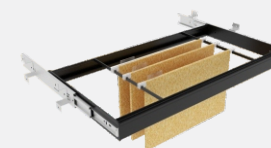

MESA DE REUNIÃO RETANGULAR
2000x900x750mm

ARMÁRIO ALTO
800x420x1590mm

ARMÁRIO MISTO
800x420x1590mm

ARMÁRIO BAIXO
800x420x730mm

PRATELEIRA MOVEL
770x320x15mm

MESA DE REUNIÃO REDONDA
Ø1200x750mm

SUPORE PARA PASTA SUSPensa
762x350x50mm

TECLADO RETRÁTIL
600x300mm

SUPORE PARA CPU COM RODÍZIOS
250x450mm

GAVETEIRO FIXO
02 GAVETAS
372x385x228mm

GAVETEIRO VOLANTE COM 04 GAVETAS.
377x470x520mm

GAVETEIRO VOLANTE COM 01 GAVETA E 01 GAVETA PASTA
377x470x520mm