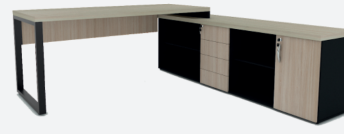

ARMÁRIO BAIXO
800x420x755mm

ARMÁRIO CRENDA 02 PORTAS E 01 VÃO
1200x420x755mm

MESAS RETAS ADAPTA SÓ PODEM SER MONTADAS COM OS ARMÁRIOS ADAPTA 1 E ADAPTA 2, LADO DIREITO OU ESQUERDO

ARMÁRIO PARA APOIO MESA ADAPTA 2 - 04 GAVETAS E 01 PORTA
2000x470x645mm