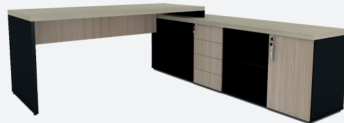

MESAS RETAS ADAPTA SÓ PODEM SER MONTADAS COM OS ARMÁRIOS ADAPTA 1 E ADAPTA 2, LADO DIREITO OU ESQUERDO

ARMÁRIO PARA APOIO MESA ADAPTA 2 - 04 GAVETAS E 01 PORTA
2000x470x645mm