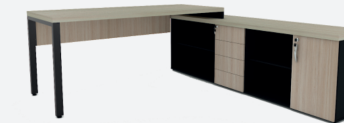

ARMÁRIO BAIXO
800x420x755mm

ARMÁRIO CRENDA 02 PORTAS E 01 VÃO
1200x420x755mm

MESAS RETAS ADAPTA SÓ PODEM SER MONTADAS COM OS ARMÁRIOS ADAPTA 1 E ADAPTA 2, LADO DIREITO OU ESQUERDO

ARMÁRIO PARA APOIO MESA ADAPTA 2 - 04 GAVETAS E 01 PORTA
2000x470x645mm