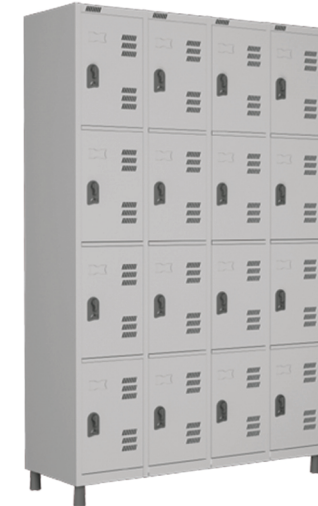

## INSTALAÇÕES COMERCIAIS

**PACHECO FLEX**  
Distribuição e Representação

71 3233-2073

PACHECOFLEX.COM.BR

ROUPEIROS

**ROUPEIRO**  
AÇO 4 PORTAS  
ENTREGA IMEDIATA

**ROUPEIRO**  
AÇO 8 PORTAS  
ENTREGA IMEDIATA

**ROUPEIRO**  
AÇO 12 PORTAS  
ENTREGA IMEDIATA

**ROUPEIRO**  
AÇO 16 PORTAS  
ENTREGA IMEDIATA

ESTANTE

**ESTANTE**  
EM AÇO  
ENTREGA IMEDIATA

ARQUIVO

**ARQUIVO**  
4 GAVETAS  
ENTREGA IMEDIATA

ARMÁRIO

**ARMÁRIO**  
MONTÁVEIS  
ENTREGA IMEDIATA